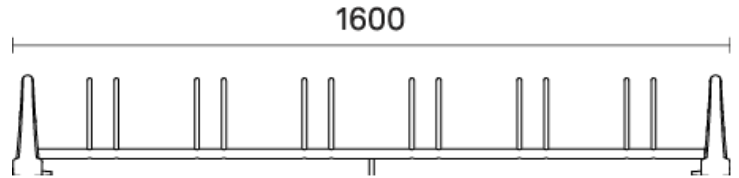

Alcor | Fahrradständer | Gusseisen + Stahl | Serie 2284 | 6 Sitzplätze

Bestellinformationen / Bestellleitfaden

Beispiel: **AL2284000-N-MGS-AB06-Q160040023-CNO**

Material	Fahrradstellplätze	Abmessungen	Finish
MGS Gusseisen	AB06 6	Q160040023 L1600 - W 400 - H 225 mm	CNO Grau [Neri] Strukturiert

Generierter Code: **AL2284000 - N** - _____

Alcor | Fahrradständer | Gusseisen + Stahl | Serie 2284 | 6 Sitzplätze

WARNHINWEISE

Oberflächenschutz: Beachten Sie die spezifischen Beschreibungen zu den Lackierzyklen der Materialien.