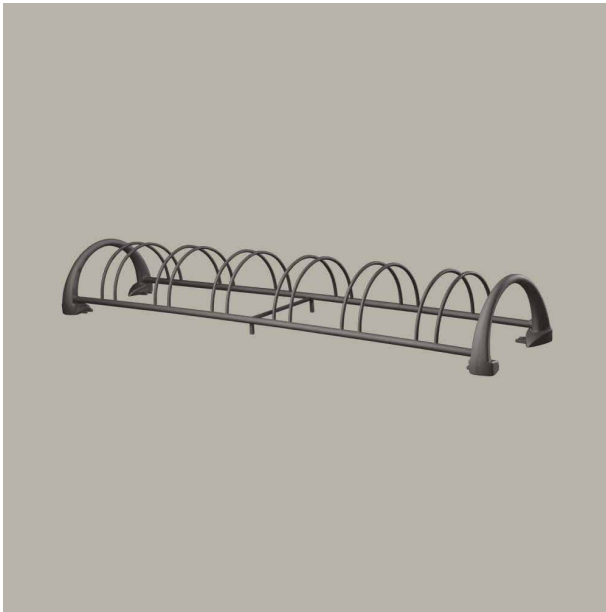

Alcor | Fahrradständer | Gusseisen + Stahl | Serie 2284 | 6 Sitzplätze

Bestellinformationen / Bestellleitfaden

Beispiel: **AL2284000-N-MGS-AB06-Q160040023-CNO**

Material	Fahrradstellplätze	Abmessungen	Finish
MGS Gusseisen	AB06 6	Q160040023 L1600 - W 400 - H 225 mm	CNO Grau [Neri] Strukturiert

Generierter Code: **AL2284000 - N** - _____

Alcor | Fahrradständer | Gusseisen + Stahl | Serie 2284 | 6 Sitzplätze

WARNHINWEISE

Oberflächenschutz: Beachten Sie die spezifischen Beschreibungen zu den Lackierzyklen der Materialien.